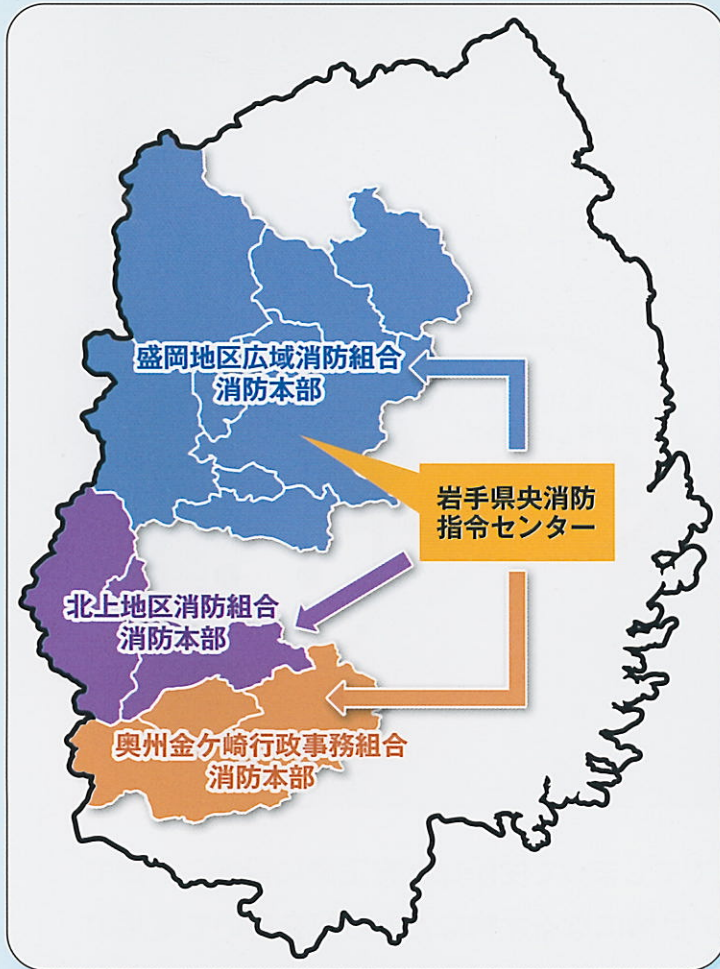

ばんつうほう      さいがいしゅつどう

# 119番通報から災害出動まで

いわてけんおうしょうぼうしれい      もりおかちく      おうしゅうかねがさきちく      きたかみちく  
 岩手県央消防指令センターでは、盛岡地区・奥州金ケ崎地区・北上地区  
ばんつうほう      じゅしん  
 からの119番通報を受信しています。

つうほう      じょうほう      さいがい      はっせいばしょ  
 通報された情報から、災害の発生場所を  
 かくにん      しょうぼうしやりょう      しゅつどうしれい  
 確認して、消防車両に出動指令します。

しゅつどうたい      かくしゅ      じょうほう      てきかく  
 出動隊は、各種の情報をもとに的確に  
 しょうか      きゅうじょきゅうきゅうかつどう      おこな  
 消火や救助、救急活動を行います。

しゅつどうしれい      う      しゅつどうたい      しれいじょうほう  
 出動指令を受けた出動隊は、指令情報・  
 ちずじょうほう      さいがいげんば  
 地図情報などをもとに、災害現場へ  
 しゅつどう  
 出動します。